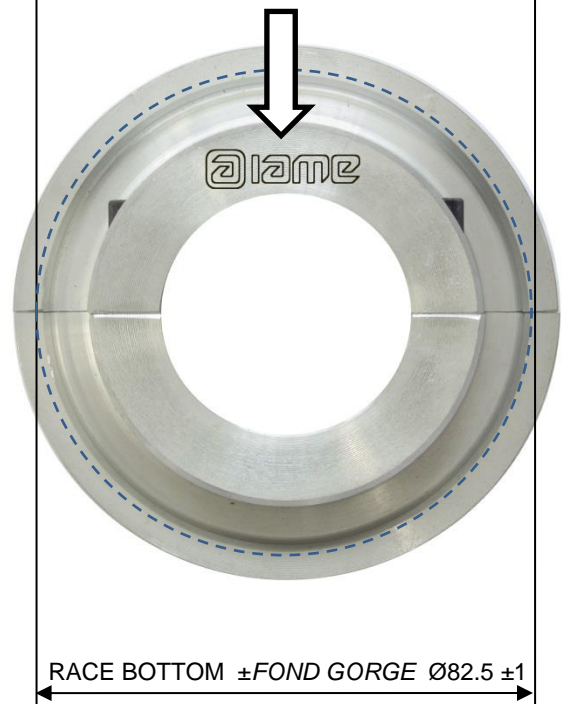

ALTERNATIVE WATER PUMP & PULLEY  
ALTERNATIVE GROUPE POMPE A' EAU ET POULIE

RACE BOTTOM - FOND GORGE  
Ø20 ±1