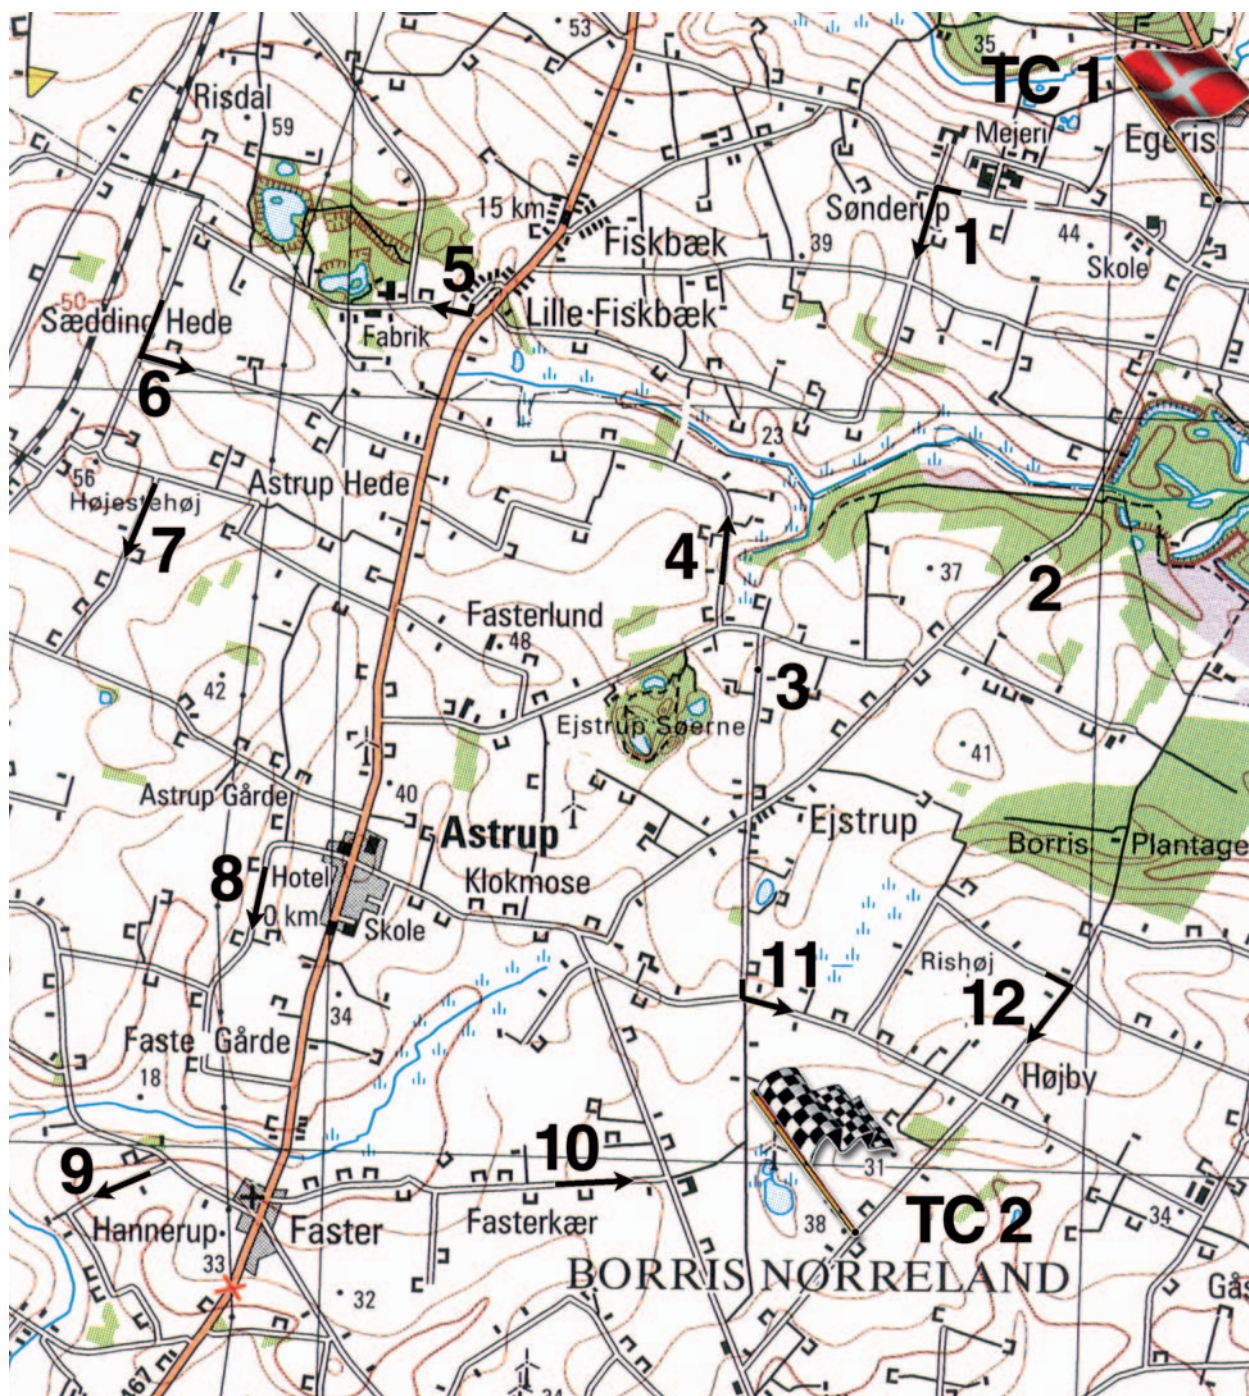

Etape: Stage:	1: CCC Sample	Side: Page:	1
Fra TC: From TC:	1: Egeris		
Til TC: To TC:	2: Borris		
Længde: Distance:	46.470 m	Køretid: Driving time:	59 min.
		Hastighed: Speed:	47 km/t

Kør den nærmeste vej på kortet fra TC 1 til TC 2 gennem punkterne og pilene 1-12

Drive the nearest possible route on the map from TC 1 to TC 2 through the points and arrows 1-12

1:50.000 (1:100.000)

Se næste side...

See next page...