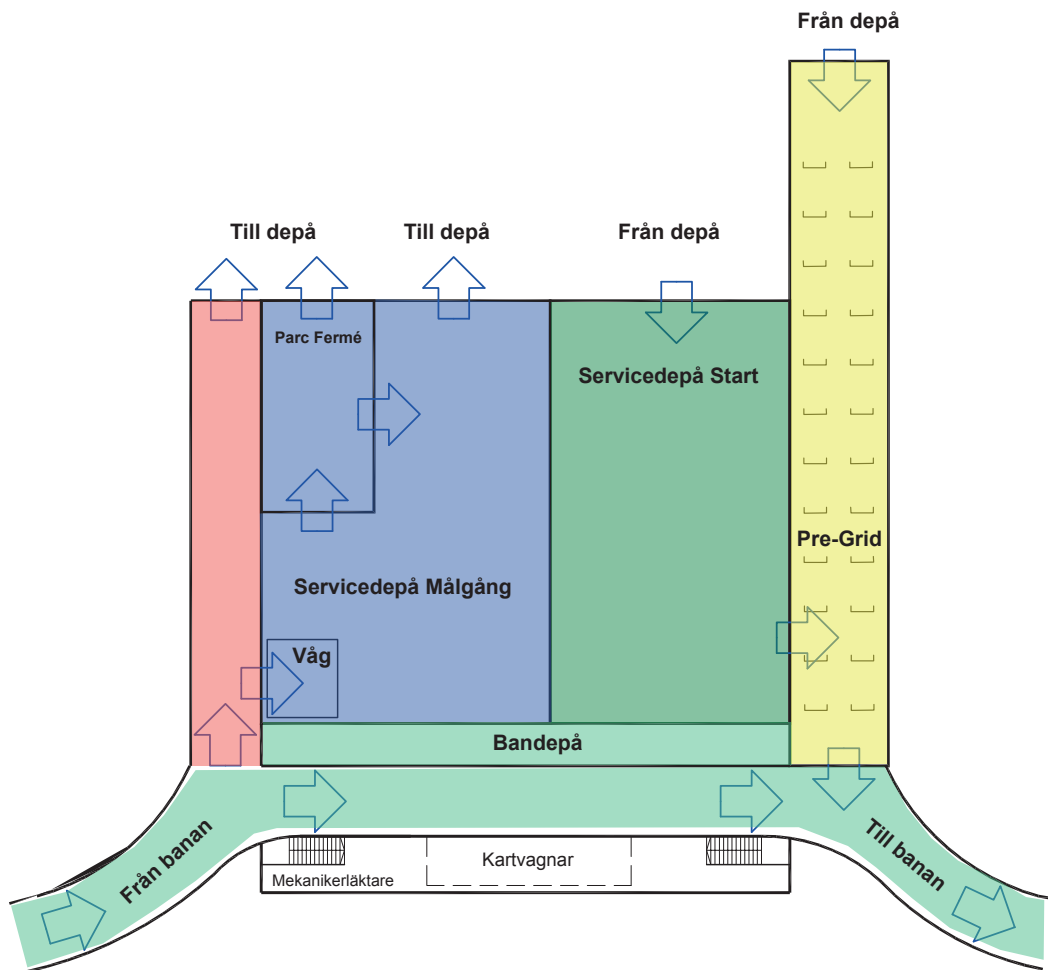

Definitioner

Karta över områden och förkortningar

Förkortning	
ASN	Lands organisation medlem i FIA (i Sverige, SBF).
Parkeringsdepå	Området för depå som är inhägnad.
Depå	Området där tävlande har sin yta för depåplats osv.
Servicedepå Start	Området mellan depån och Pre-Grid.
Pre-Grid	Området mellan Servicedepå Start och banan. Där startuppställningen sker. Gångvägen till startlinjen.
Utsläppet	Område i Pre-Grid där inträde till banan sker.
Bandepå	Område för in- och utkörning på banan. Yta för reparation.
Servicedepå Målgång	Området från banan till depån.
Parc Fermé	Området där tekniska kontroller utförs i Servicedepå Målgång.
Heat	Pågående körning (träning- eller tävlingsheat).
Delresultat	Resultatlista efter tidskörning eller kvalheat.
Slutresultat	Resultatlista efter final.